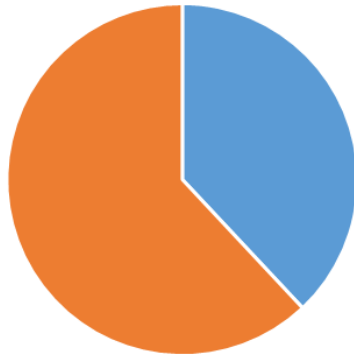

# Kraven har ökat => Påverkar kostnader

Materialets andel av den totala entreprenörskostnaden

Vägverksjobb 1990

■ Betong och armeringskostnad ■ Övriga kostnader

Rv 21 norr om Hässleholm 25 broar 2+1 väg

Trafikverksjobb 2020